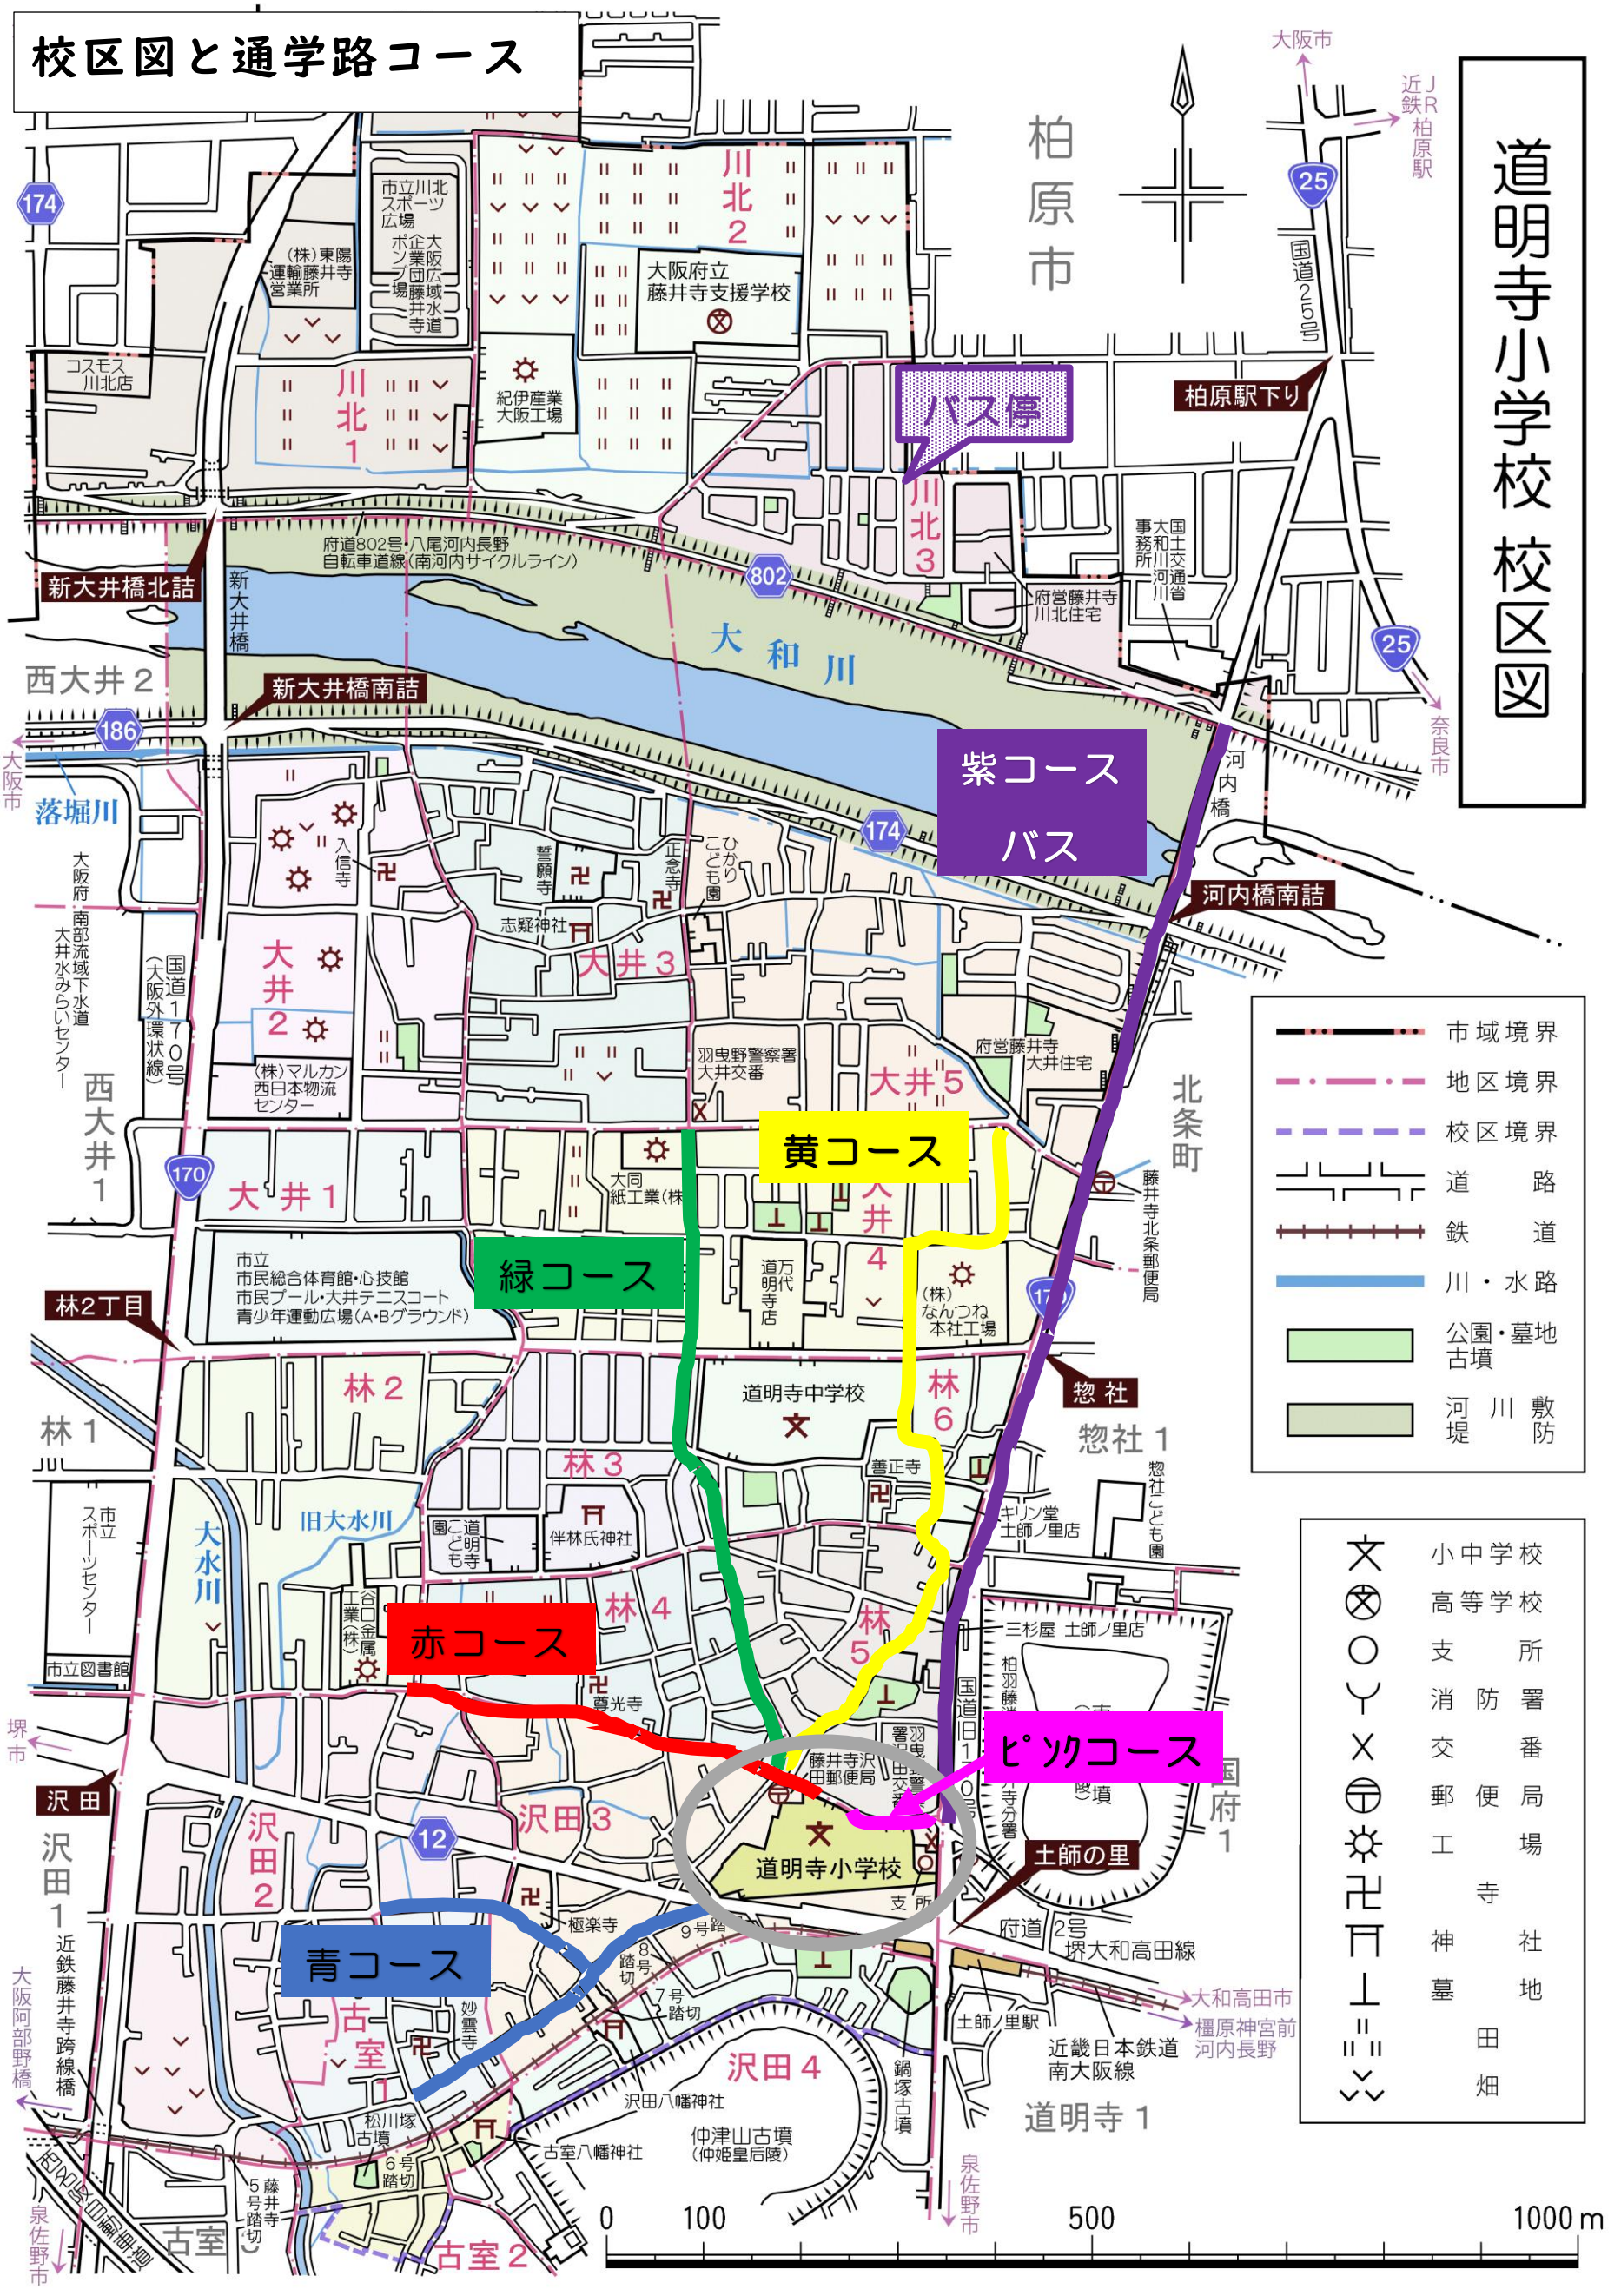

校区図と通学路コース

道明寺小学校校区図

	市域境界
	地区境界
	校区境界
	道路
	鉄道
	川・水路
	公園・墓地 古墳
	河堤 川敷防

	小中学校
	高等学校
	支所
	消防署
	交番
	郵便局
	工場
	寺
	神社
	墓地
	田
	畑